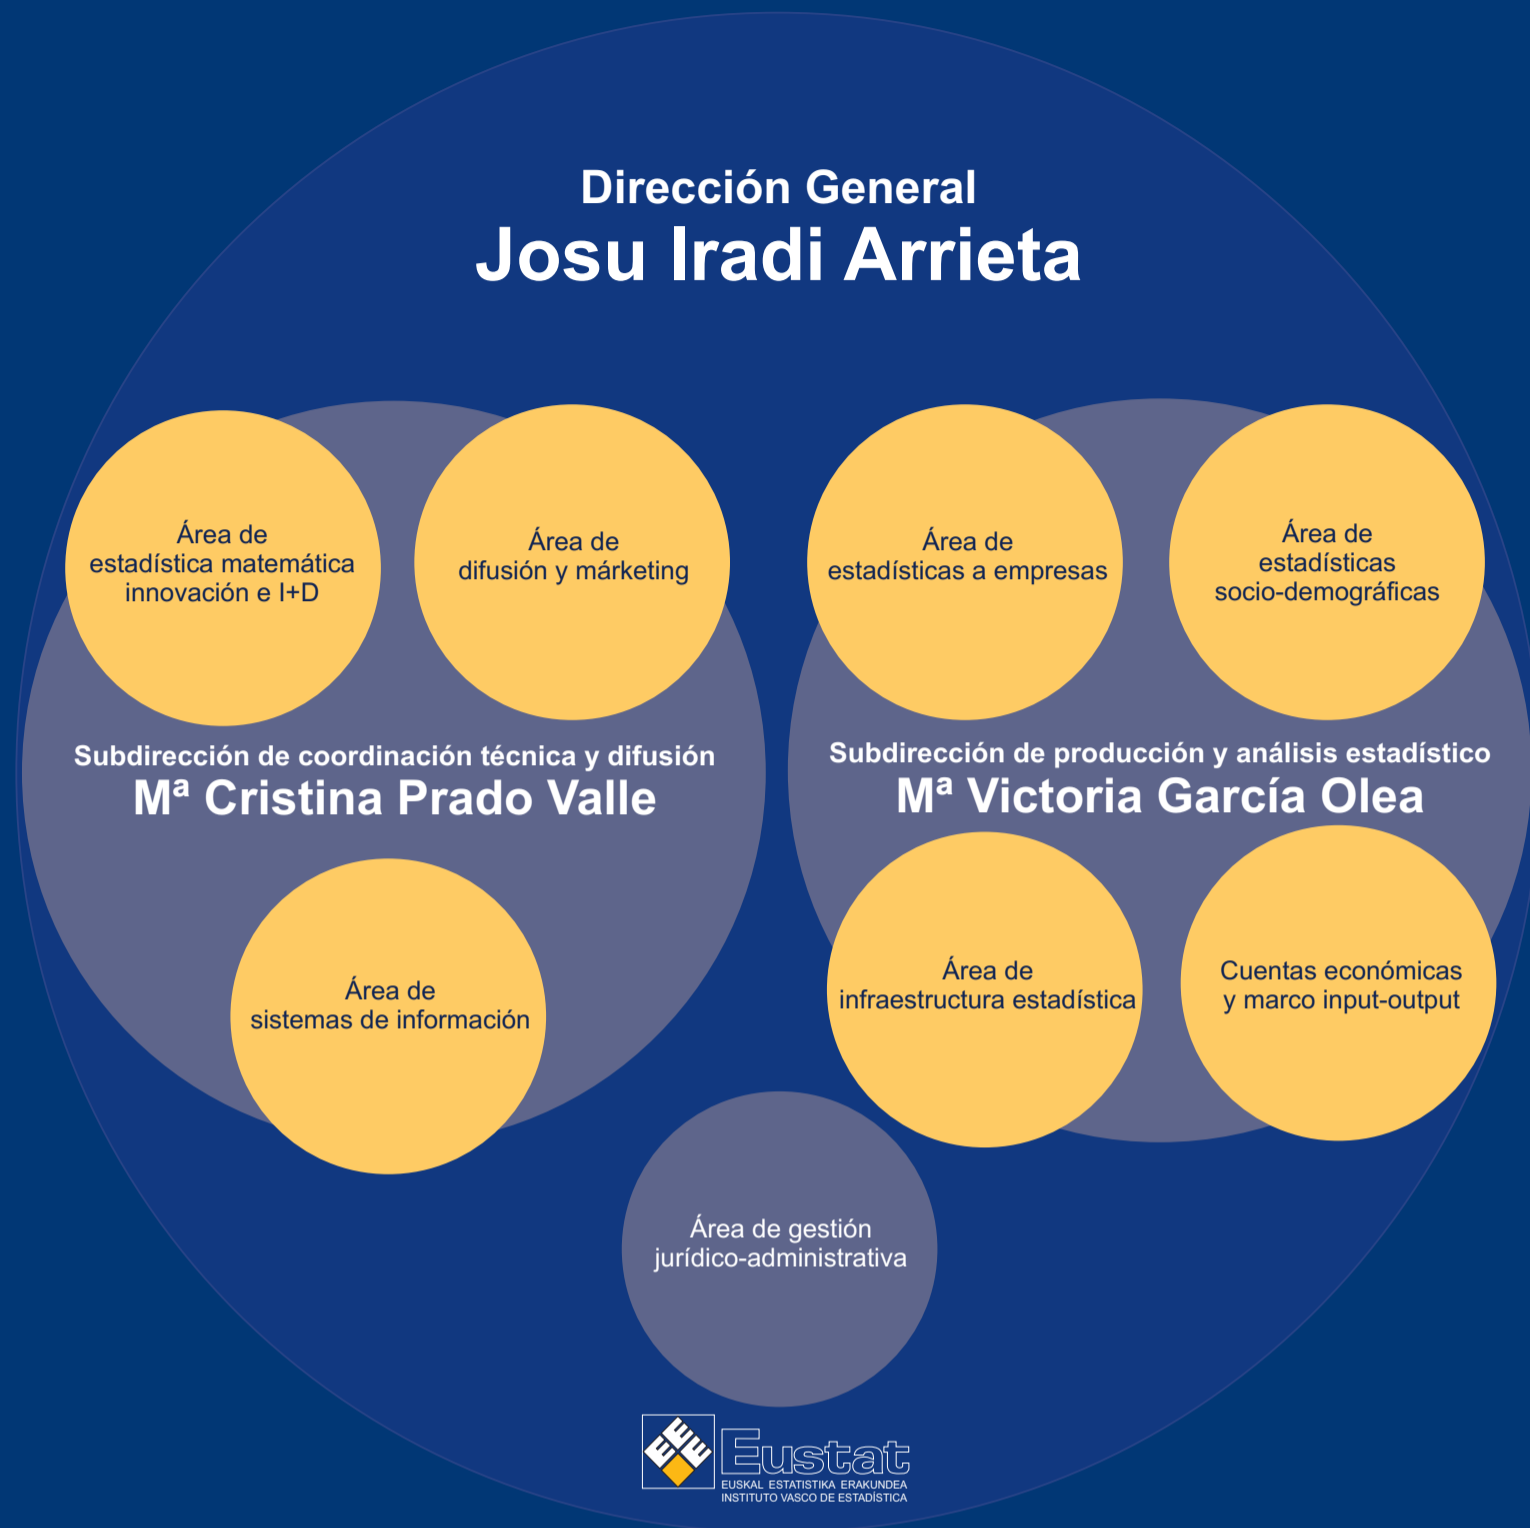

# Organigrama y plantilla media de Eustat

			
<b>Total</b>	<b>52</b>	<b>102</b>	<b>154</b>
Director/a general	1	0	1
Subdirector/a coordinación técnica y difusión	0	1	1
Subdirector/a producción y análisis estadístico	0	1	1
Responsable administración y servicios	1	0	1
Asesor/a jurídico/a	1	0	1
Técnico/a administración y servicios	0	1	1
Técnico/a de traducción y normalización	1	0	1
Administrativo/a contabilidad	0	1	1
Telefonista	0	1	1
Ordenanza conductor/a	1	0	1
Auxiliar general	3	11	14
Administrativo/a personal	1	0	1
Administrativo/a general	3	3	6
Responsable estadística	5	1	6
Responsable área estadística	7	8	15
Técnico/a estadística	4	28	32
Técnico/a gestión estadística	0	4	4
Gestor web	0	1	1
Técnico/a de prensa	1	0	1
Responsable de sistemas informáticos	1	0	1
Técnico/a de informática	7	4	11
Administrativo/a de informática	1	0	1
Secretario/a alto cargo	1	0	1
Encuestadores e inspectores	13	37	50